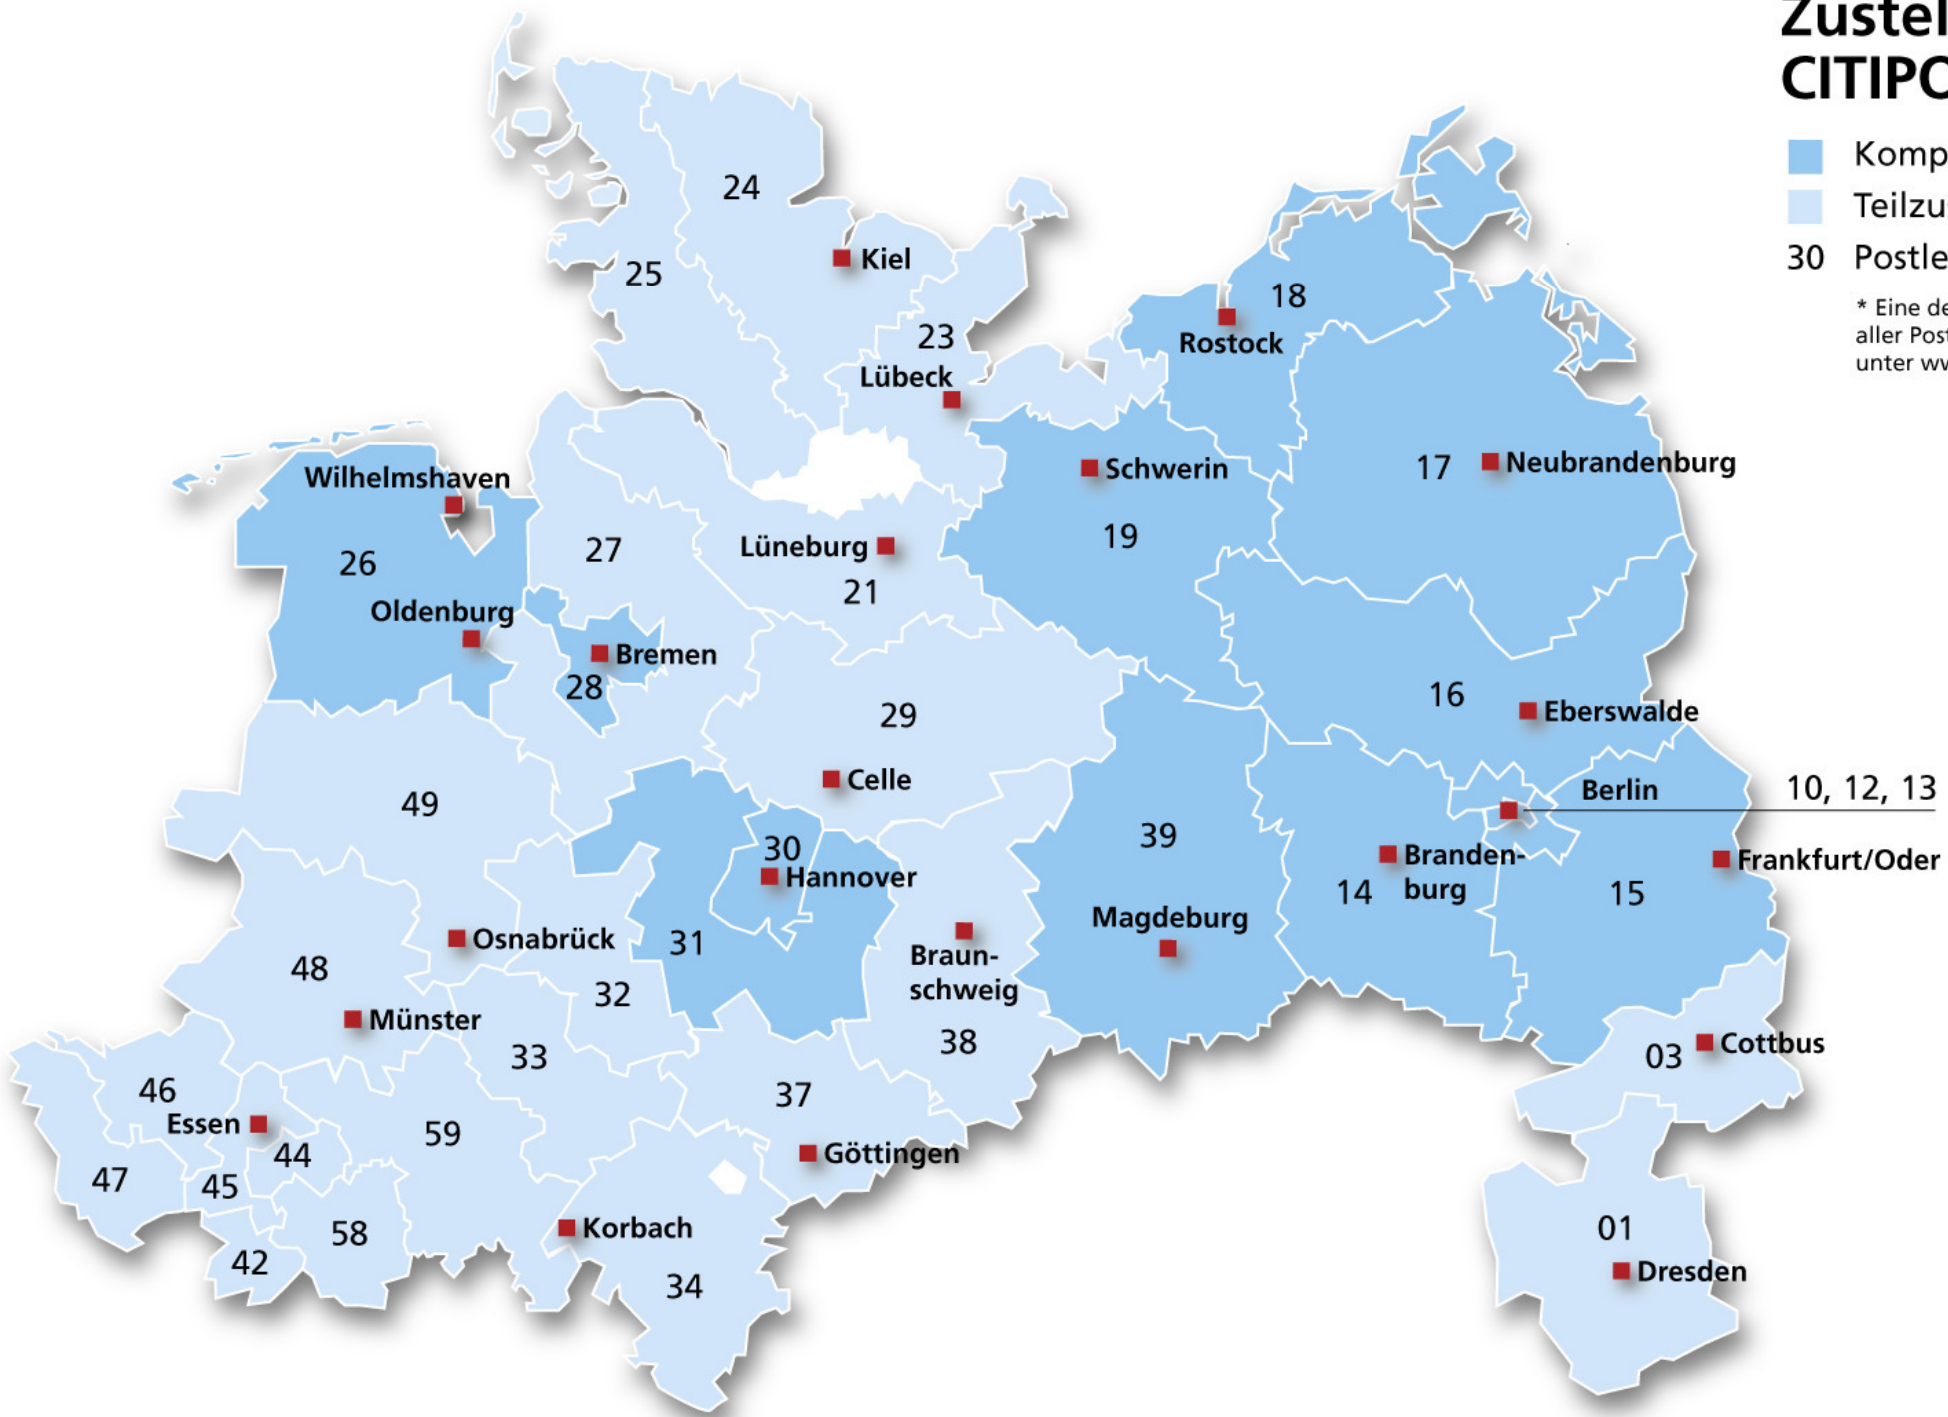

# Zustellgebiet CITIPOST GmbH

-  Komplette Zustellung
-  Teilzustellung\*
- 30 Postleitregion

\* Eine detaillierte Auflistung aller Postleitzahlen finden Sie unter [www.citipost.de](http://www.citipost.de)

\* Postfachzustellung ist nur in der Postleitregion 30, sowie in den Städten Braunschweig, Gifhorn, Wolfsburg und Göttingen möglich.